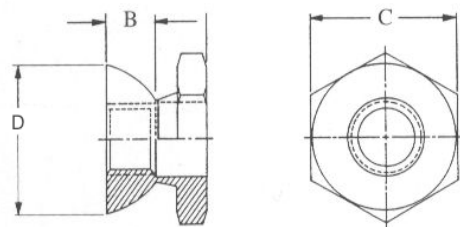

Materialen : Roestvrijstaal  
Inox

Ref		D mm	B mm	C mm	Shear Torque	VERP pcs.
40.002.2006	M6	10	6	10	8-10Nm	200
40.002.2008	M8	16	6	13	17-21Nm	200
40.002.2010	M10	19	8	19	32-38Nm	200
40.002.2012	M12	22	9	22	47-55Nm	100
40.002.2016	M16	26	14	25	50-60Nm	100